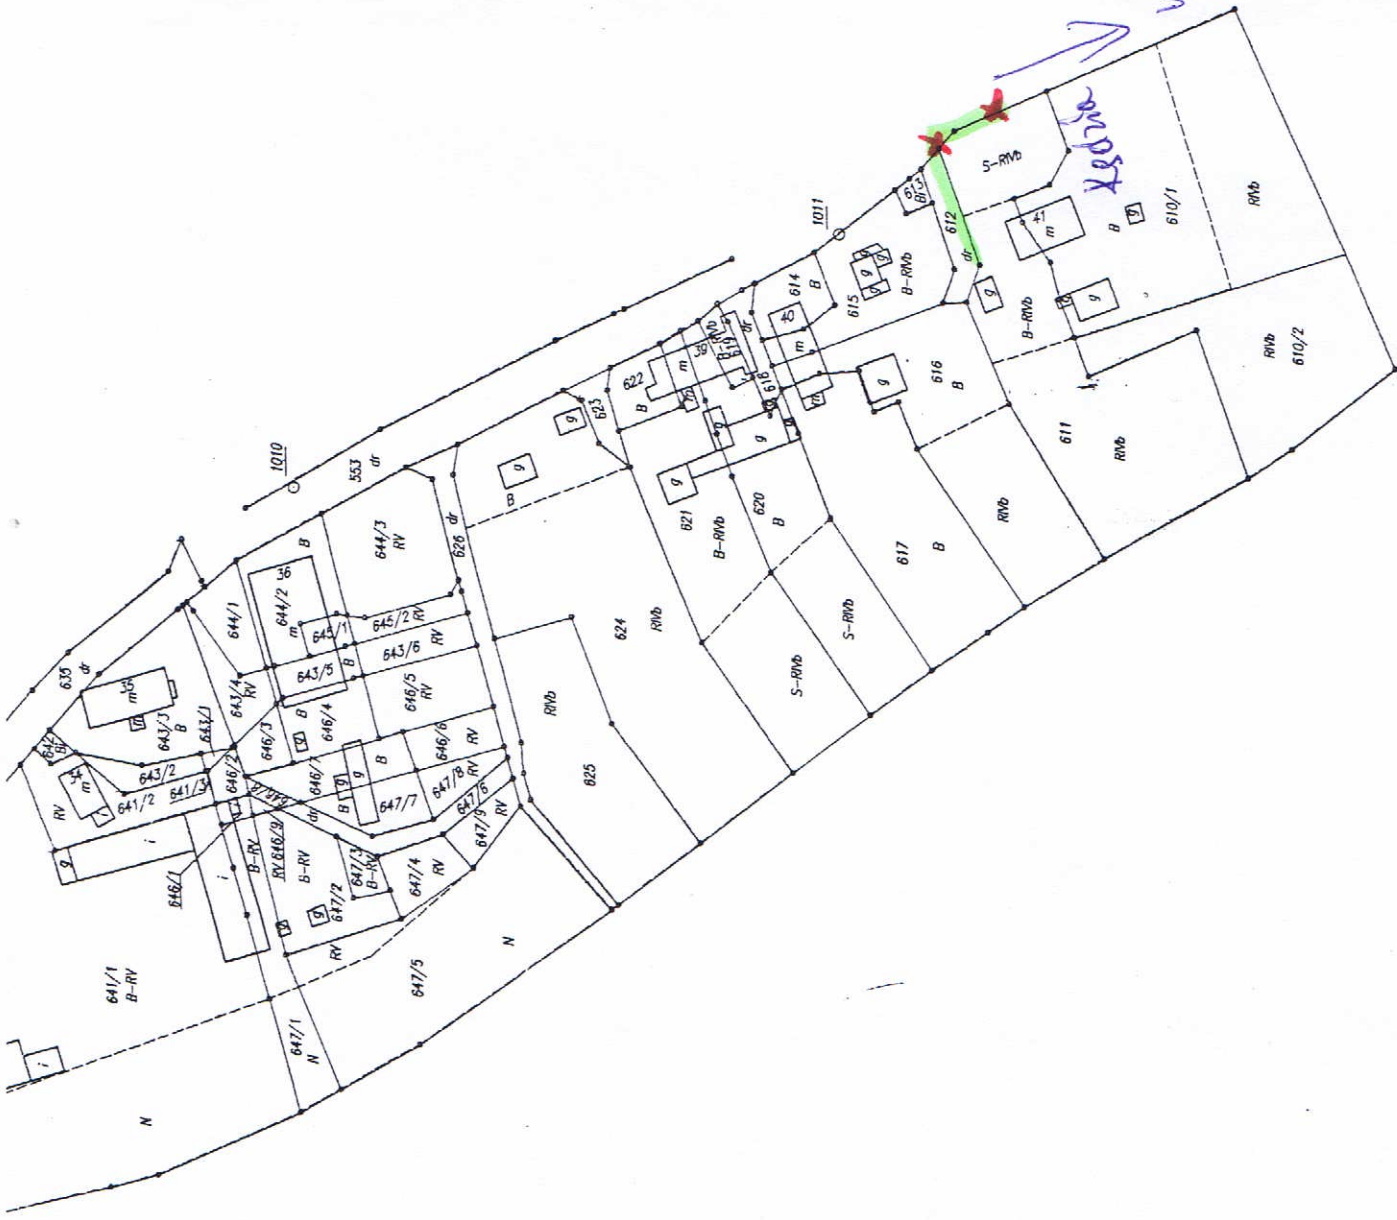

Obręb Nowy Dwór
Gmina Złotów

2(6)

Województwo: wielkopolskie
Powiat: złotowski
Gmina: Złotów
Obręb: GÓRZNA 44

MAPA EWIDENCJI GRUNTÓW 1:5000